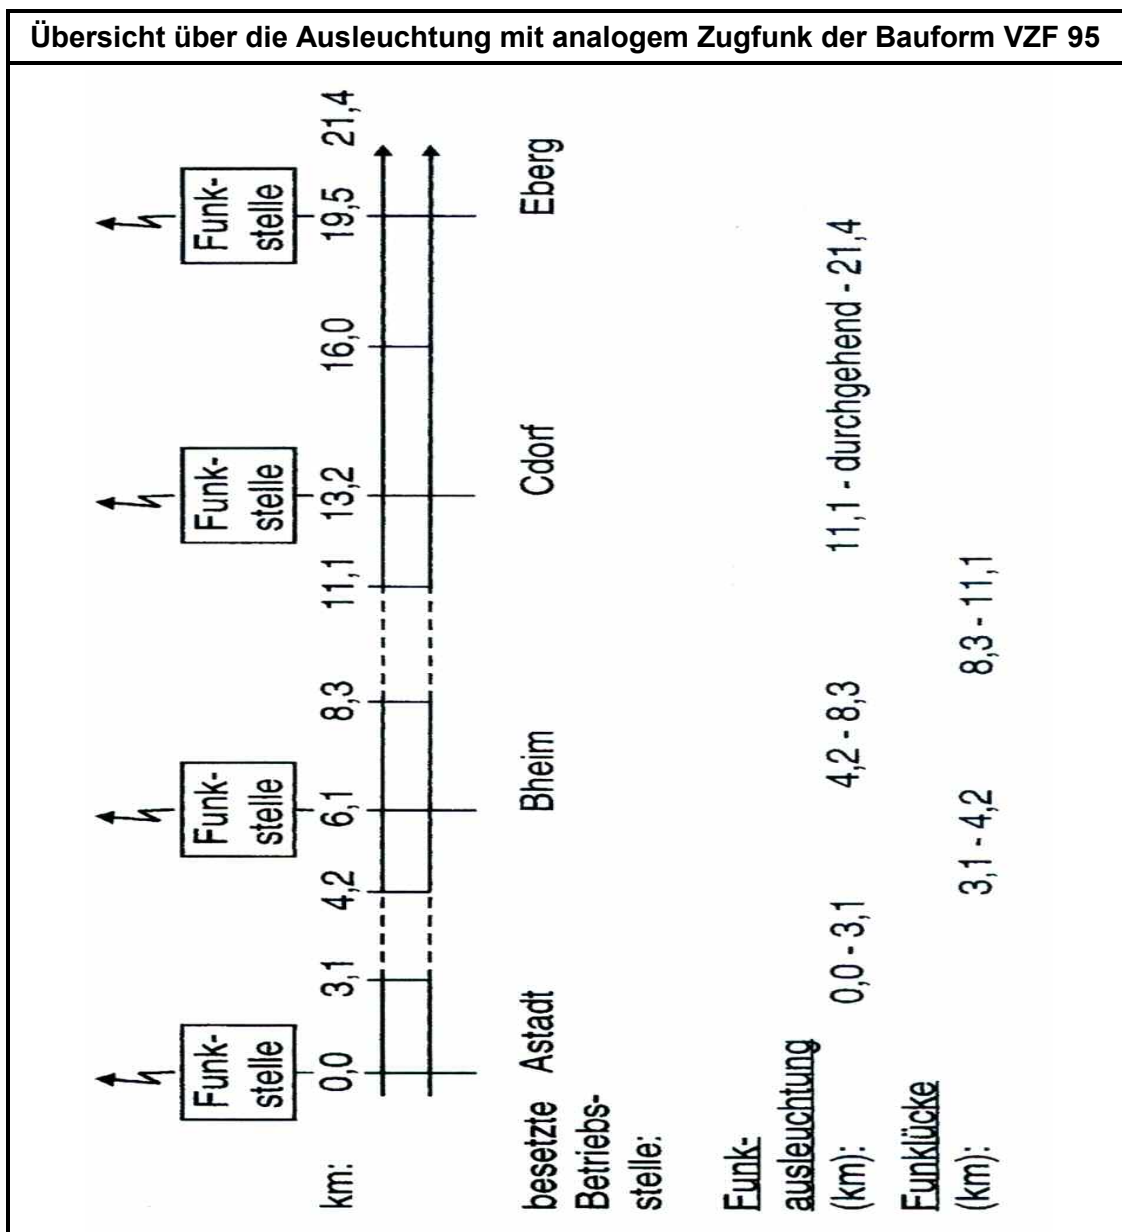

Bahnbetrieb	Telekommunikationsanlagen bedienen
Übersicht über die Ausleuchtung mit analogem Zugfunk der Bauform VZF 95	481.0204A01 Seite 1

1 Übersicht

□